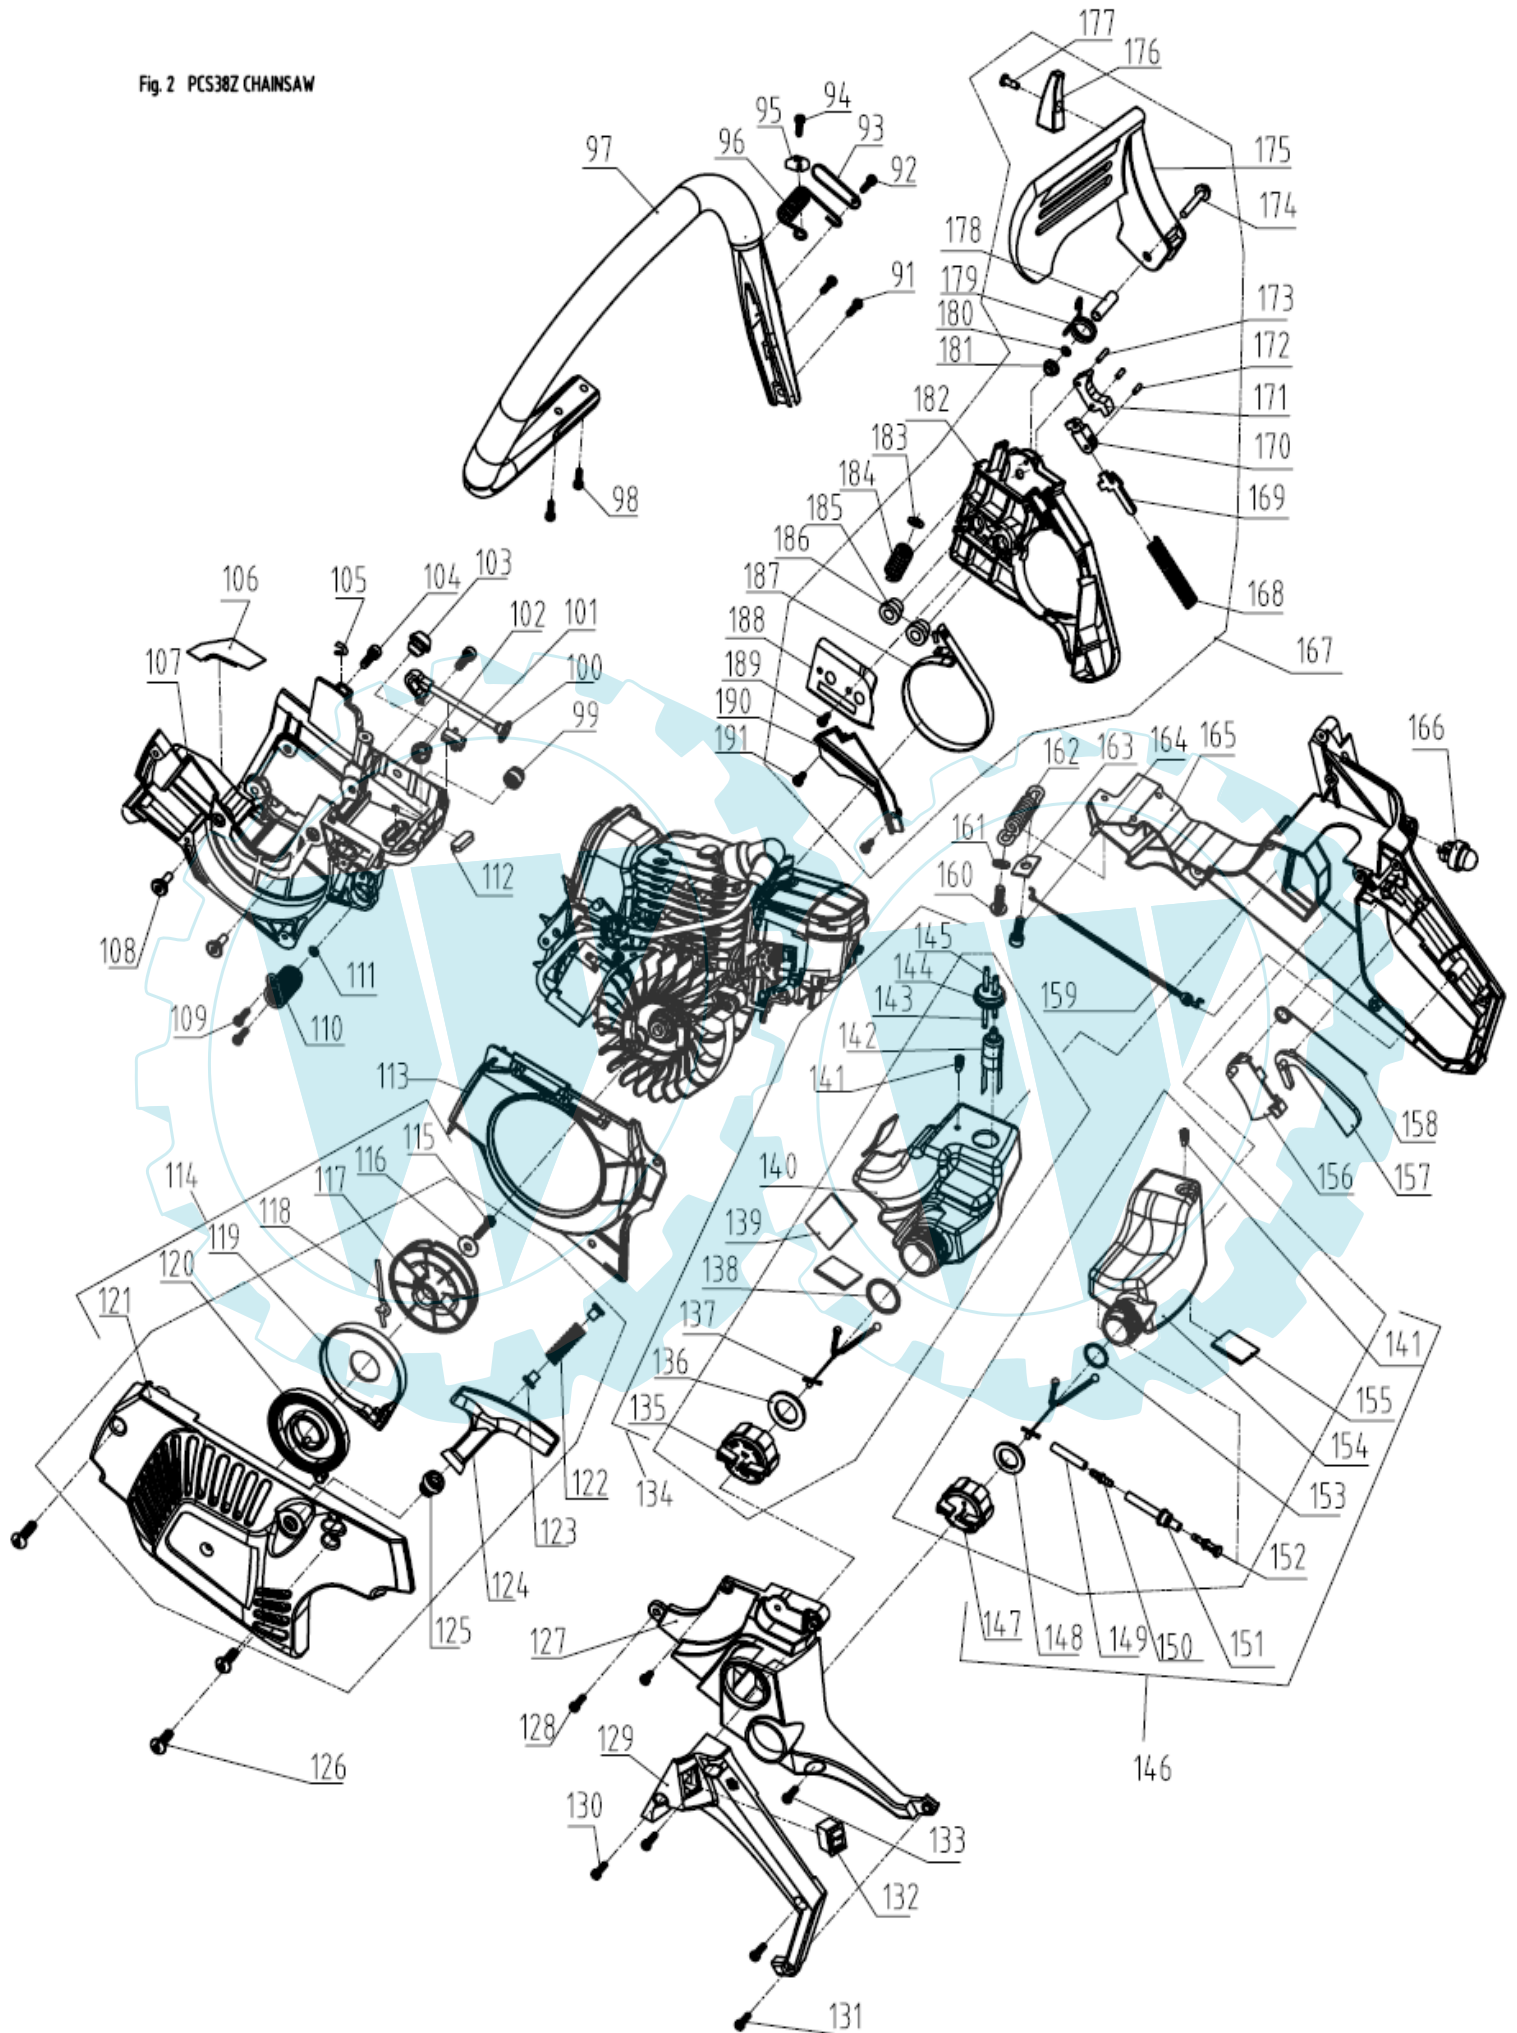

Fig. 2 PCS38Z CHAINSAW

Fig. 1 POWER UNIT OF PCS38Z

Fig. 3 ACCESSORIES OF PCS38Z

1	910007	lock knob	Verriegelungsknopf	1
2	910002	washer	Unterlegscheibe	1
3	910324	top cover ASSY	Obere Abdeckung Zusammenbau	1
4	910010	top cover	Obere Abdeckung	1
5	910214	left clip	Linke Klemme	1
6	B237001	nut M5	Mutter M5	2
7	910203X	silence cover plate	Dämpfende Abdeckung	1
8	910216	muffler ASSY	Auspuff Zusammenbau	1
9	910302	muffler gasket	Auspuffdichtung	1
10	910240	bolt	Bolzen	2
11	910202	cylinder	Zylinder	1
12	B304032	bolt M5x18	Bolzen M5x18	4
13	902700	spark plug	Zündkerze	1
14	910901	air intake ASSY	Lufteinlass Zusammenbau	1
15	B500005	spring nut	Federmutter	2
16	B345005	screw M5x15	Schraube M5x15	3
17	B422011F	screw ST4.2X12	Schraube ST4.2X12	2
18	910008	carburetor socket	Vergaser Stecker	1
19	910035	socket plug	Steckdose	1
20	913218	retaining ring	Rückholerring	1
21	910304	carburetor gasket	Vergaserdichtung	1
22	910902	carburetor ASSY	Vergaser Zusammenbau	1
23	910036	air filter cleaner	Luftfilter Säuberer	1
24	910037	air filter cleaner	Luftfilter Säuberer	1
25	910001	air filter	Luftfilter	1
26	910241	screw M5x50	Schraube M5x50	2
27	910300	cylinder gasket	Zylinder Dichtung	1
28	910210	piston ring	Kolbenring	1
29	910209	piston	Kolben	1
30	910228	piston pin	Kolbensteckstift	1
31	910509	shield ring	Schildring	2
32	B228003	nut M8	Mutter M8	2
33	B173002	double bolt	Doppelbolzen	2
34	B345017	screw M4x8	Schraube M4x8	1
35	910208	steel cover	Stahlabdeckung	1
36	900206	adjusting nut	Einstellmutter	1
37	B282006	C_clip	C_Klemme	1
38	910245	chain adjusting bolt	Ketteneinstellbolzen	1
39	910201	catcher	Fänger	1
40	910006	oil spray nozzle	Ölsprühdüse	1
41	910308	oil outlet pipe	Ölauslassschlauch	1