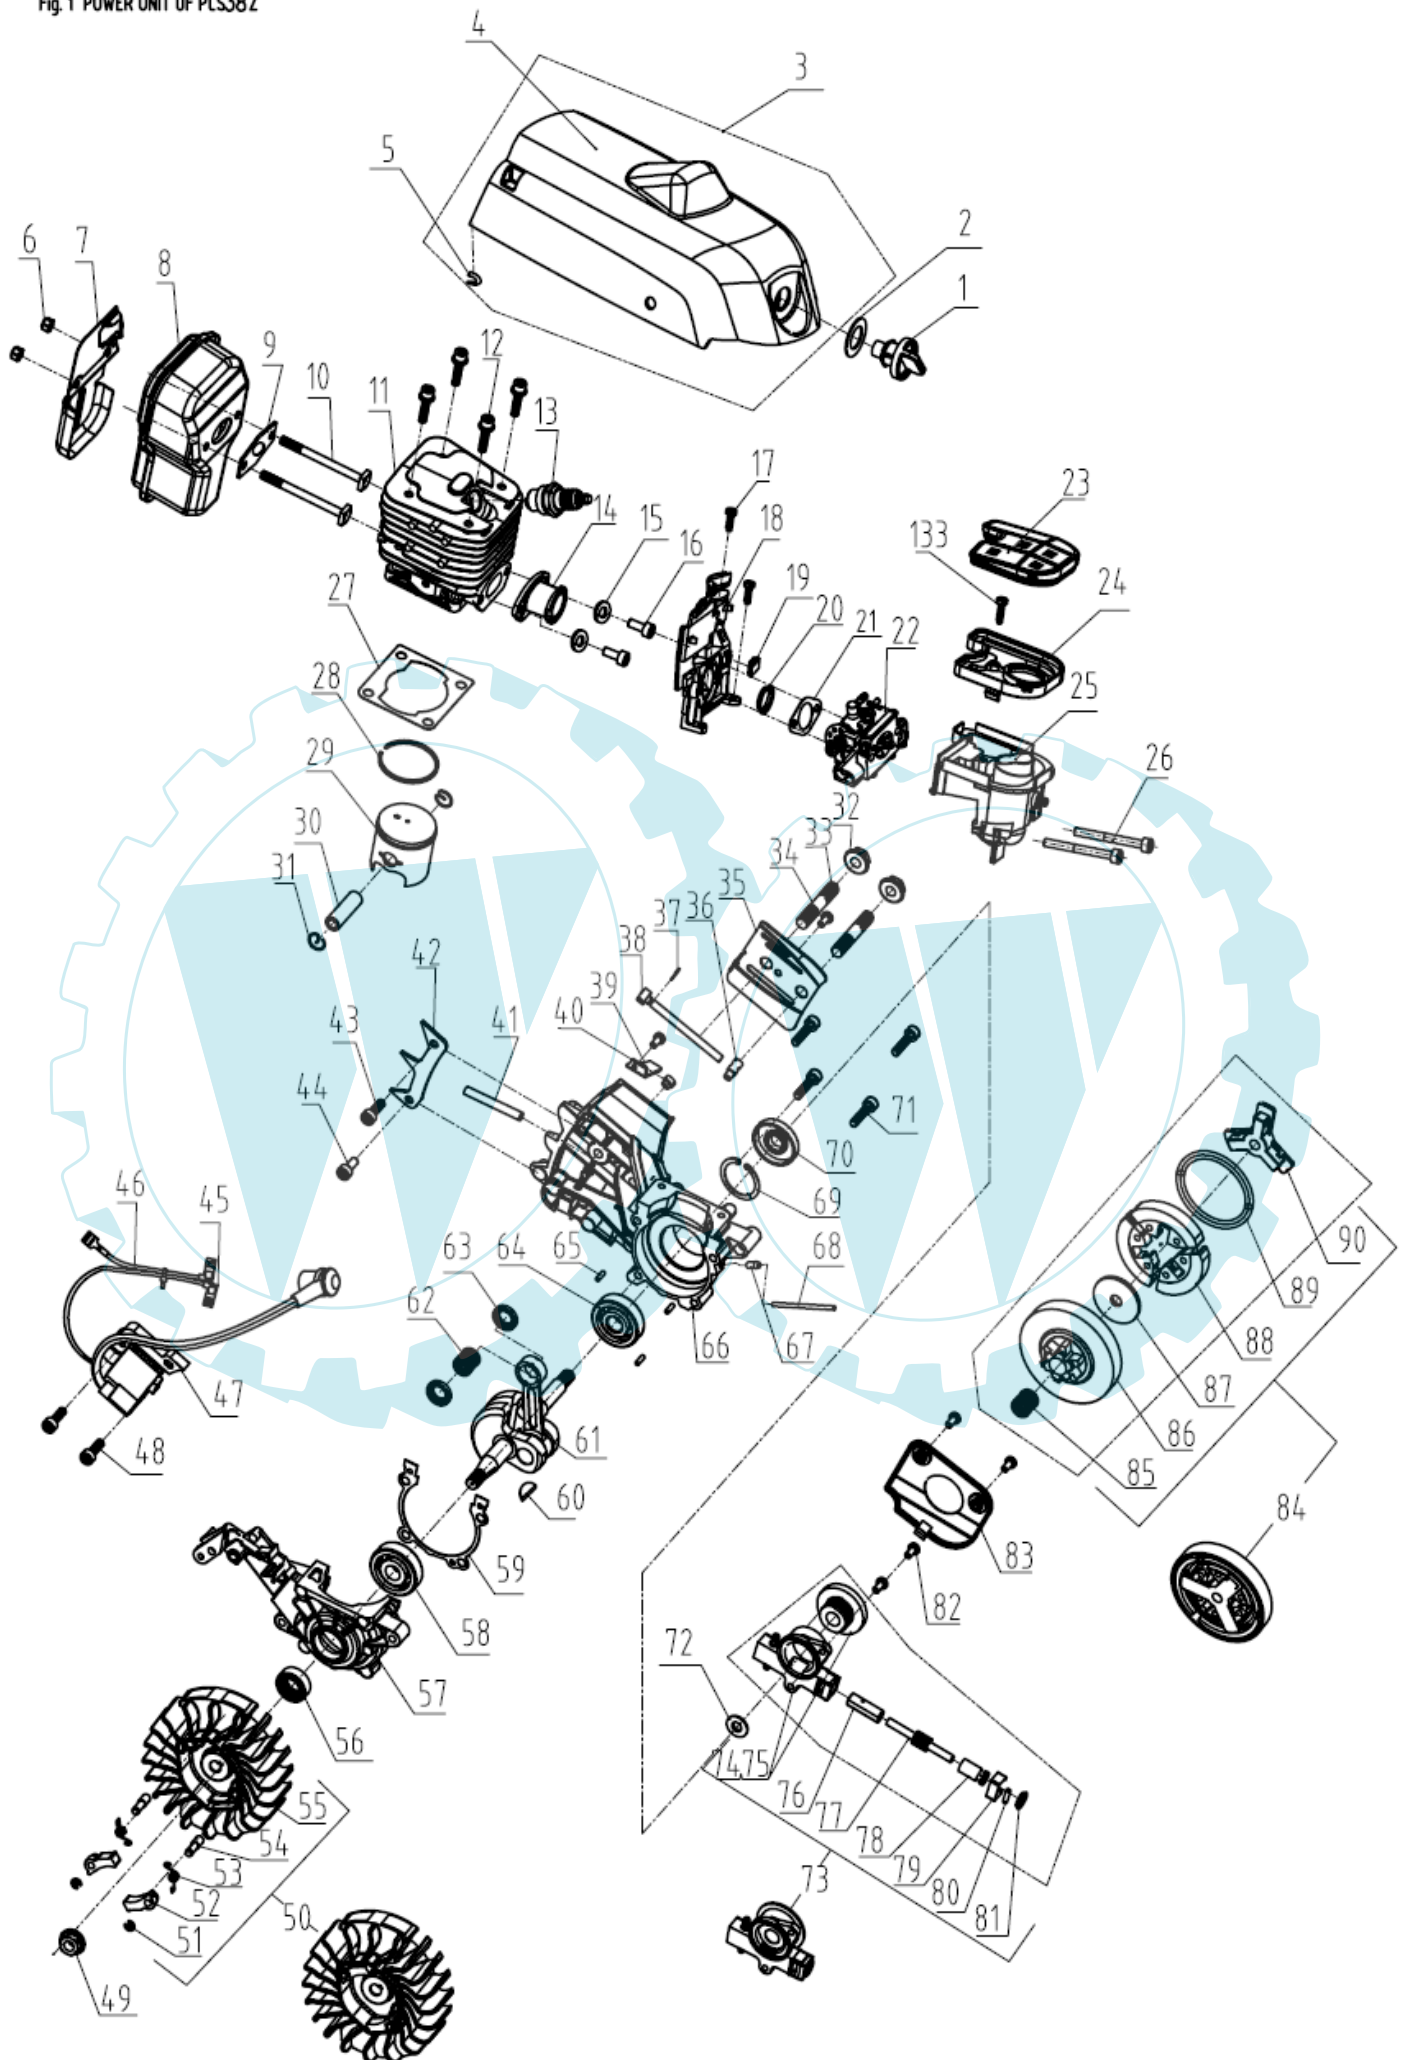

Fig. 2 PCS38Z CHAINSAW

Fig. 1 POWER UNIT OF PCS38Z

Fig. 3 ACCESSORIES OF PCS38Z

1	910007	lock knob	Verriegelungsknopf	1
2	910002	washer	Unterlegscheibe	1
3	910324	top cover ASSY	Obere Abdeckung Zusammenbau	1
4	910010	top cover	Obere Abdeckung	1
5	910214	left clip	Linke Klemme	1
6	B237001	nut M5	Mutter M5	2
7	910203X	silence cover plate	Dämpfende Abdeckung	1
8	910216	muffler ASSY	Auspuff Zusammenbau	1
9	910302	muffler gasket	Auspuffdichtung	1
10	910240	bolt	Bolzen	2
11	910202	cylinder	Zylinder	1
12	B304032	bolt M5x18	Bolzen M5x18	4
13	902700	spark plug	Zündkerze	1
14	910901	air intake ASSY	Lufteinlass Zusammenbau	1
15	B500005	spring nut	Federmutter	2
16	B345005	screw M5x15	Schraube M5x15	3
17	B422011F	screw ST4.2X12	Schraube ST4.2X12	2
18	910008	carburetor socket	Vergaser Stecker	1
19	910035	socket plug	Steckdose	1
20	913218	retaining ring	Rückholerring	1
21	910304	carburetor gasket	Vergaserdichtung	1
22	910902	carburetor ASSY	Vergaser Zusammenbau	1
23	910036	air filter cleaner	Luftfilter Säuberer	1
24	910037	air filter cleaner	Luftfilter Säuberer	1
25	910001	air filter	Luftfilter	1
26	910241	screw M5x50	Schraube M5x50	2
27	910300	cylinder gasket	Zylinder Dichtung	1
28	910210	piston ring	Kolbenring	1
29	910209	piston	Kolben	1
30	910228	piston pin	Kolbensteckstift	1
31	910509	shield ring	Schildring	2
32	B228003	nut M8	Mutter M8	2
33	B173002	double bolt	Doppelbolzen	2
34	B345017	screw M4x8	Schraube M4x8	1
35	910208	steel cover	Stahlabdeckung	1
36	900206	adjusting nut	Einstellmutter	1
37	B282006	C_clip	C_Klemme	1
38	910245	chain adjusting bolt	Ketteneinstellbolzen	1
39	910201	catcher	Fänger	1
40	910006	oil spray nozzle	Ölsprühdüse	1
41	910308	oil outlet pipe	Ölauslassschlauch	1