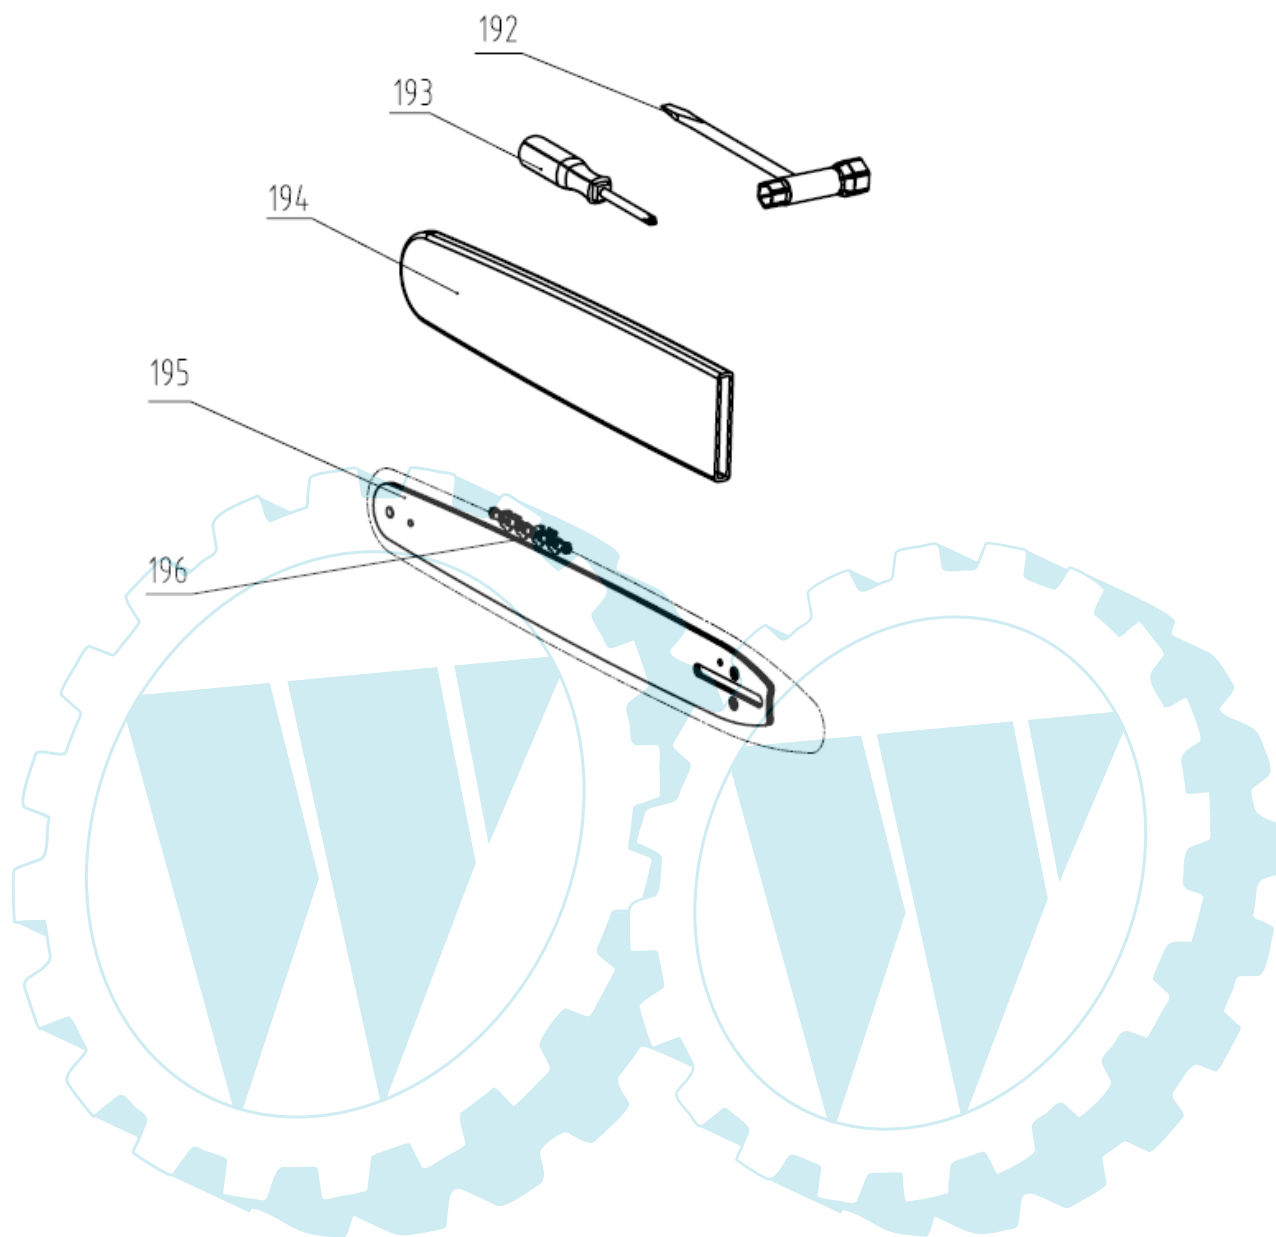

Fig. 2 PCS38Z CHAINSAW

Fig. 1 POWER UNIT OF PCS38Z

Fig. 3 ACCESSORIES OF PCS38Z

1	910007	lock knob	Verriegelungsknopf	1
2	910002	washer	Unterlegscheibe	1
3	910324	top cover ASSY	Obere Abdeckung Zusammenbau	1
4	910010	top cover	Obere Abdeckung	1
5	910214	left clip	Linke Klemme	1
6	B237001	nut M5	Mutter M5	2
7	910203X	silence cover plate	Dämpfende Abdeckung	1
8	910216	muffler ASSY	Auspuff Zusammenbau	1
9	910302	muffler gasket	Auspuffdichtung	1
10	910240	bolt	Bolzen	2
11	910202	cylinder	Zylinder	1
12	B304032	bolt M5x18	Bolzen M5x18	4
13	902700	spark plug	Zündkerze	1
14	910901	air intake ASSY	Lufteinlass Zusammenbau	1
15	B500005	spring nut	Federmutter	2
16	B345005	screw M5x15	Schraube M5x15	3
17	B422011F	screw ST4.2X12	Schraube ST4.2X12	2
18	910008	carburetor socket	Vergaser Stecker	1
19	910035	socket plug	Steckdose	1
20	913218	retaining ring	Rückholerring	1
21	910304	carburetor gasket	Vergaserdichtung	1
22	910902	carburetor ASSY	Vergaser Zusammenbau	1
23	910036	air filter cleaner	Luftfilter Säuberer	1
24	910037	air filter cleaner	Luftfilter Säuberer	1
25	910001	air filter	Luftfilter	1
26	910241	screw M5x50	Schraube M5x50	2
27	910300	cylinder gasket	Zylinder Dichtung	1
28	910210	piston ring	Kolbenring	1
29	910209	piston	Kolben	1
30	910228	piston pin	Kolbensteckstift	1
31	910509	shield ring	Schildring	2
32	B228003	nut M8	Mutter M8	2
33	B173002	double bolt	Doppelbolzen	2
34	B345017	screw M4x8	Schraube M4x8	1
35	910208	steel cover	Stahlabdeckung	1
36	900206	adjusting nut	Einstellmutter	1
37	B282006	C_clip	C_Klemme	1
38	910245	chain adjusting bolt	Ketteneinstellbolzen	1
39	910201	catcher	Fänger	1
40	910006	oil spray nozzle	Ölsprühdüse	1
41	910308	oil outlet pipe	Ölauslassschlauch	1